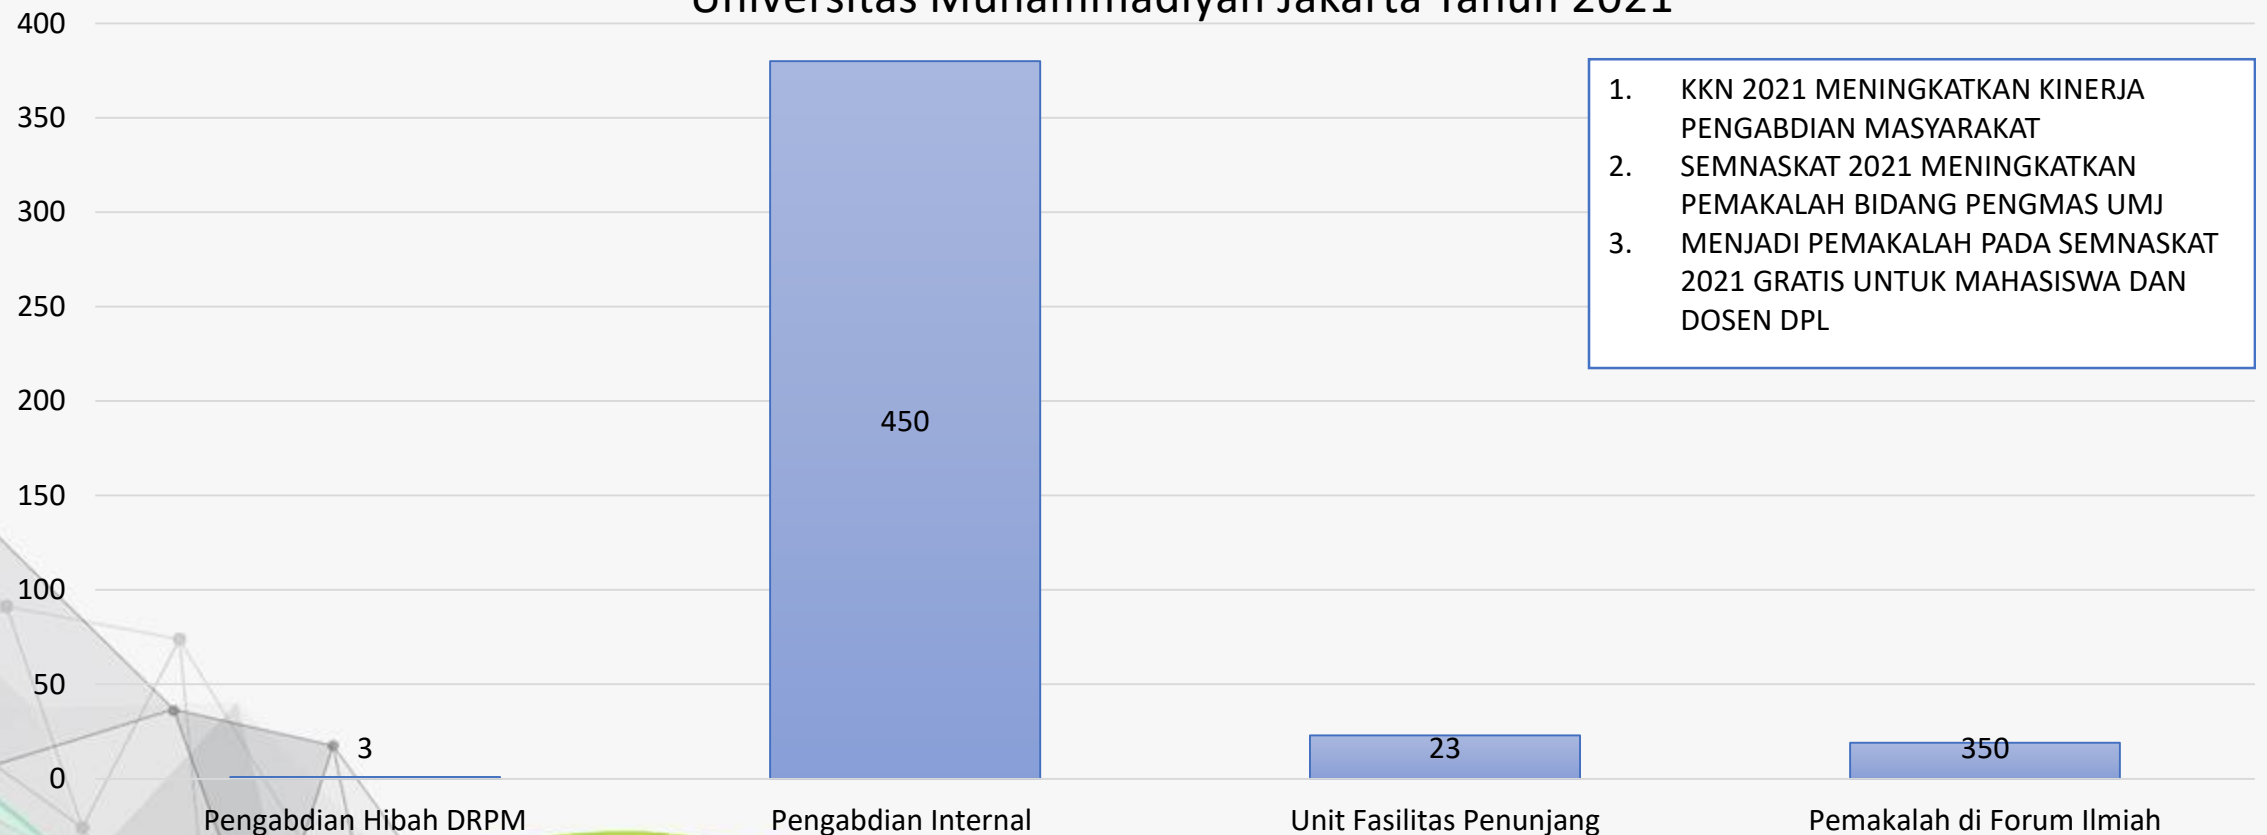

Jumlah Dana Penelitian Internal UMJ 2015-2021

HIBAH EKSTERNAL PENGABDIAN MASYARAKAT

HIBAH INTERNAL PENGABDIAN MASYARAKAT

PENGABDIAN MASYARAKAT

Kinerja Pengabdian Kepada Masyarakat
Universitas Muhammadiyah Jakarta Tahun 2021