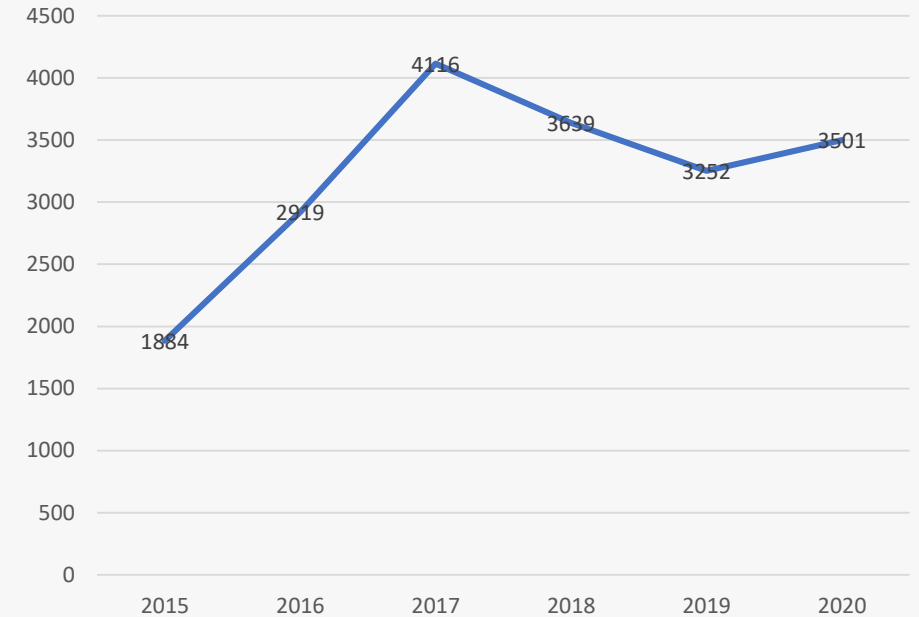

SEBARAN MAHASISWA 2021

Jumlah Mahasiswa Baru Berdasarkan Jenis Kelamin

JUMLAH MAHASISWA

RASIO STUDENT BODY
2020-2021

JUMLAH LULUSAN

Jumlah lulusan 2020

Jumlah Lulusan 2015 - 2020

PRESTASI MAHASISWA

KATEGORI KEGIATAN

STATISTIK PRESTASI

Perolehan	Internasional	Nasional	Provinsi	Wilayah	Total
Juara Umum	0	2	0	0	2
Juara 1	40	36	7	2	85
Juara 2	26	30	11	0	67
Juara 3	21	21	9	0	51
Total	87	89	27	2	205

PROGRAM STUDI