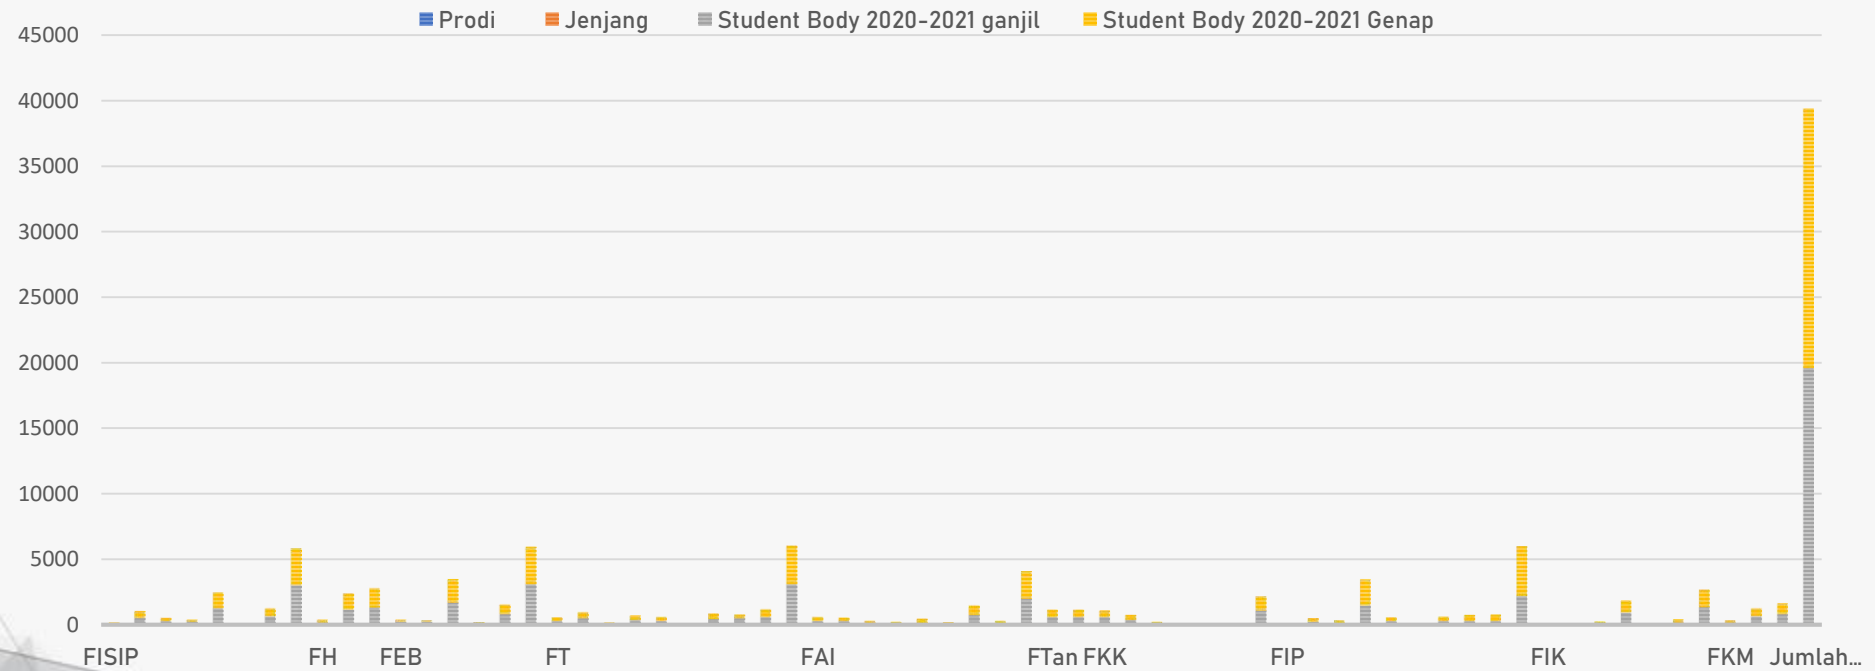

SEBARAN MAHASISWA 2021

Jumlah Mahasiswa Baru Berdasarkan Jenis Kelamin

JUMLAH MAHASISWA

RASIO STUDENT BODY
2020-2021

JUMLAH LULUSAN

Jumlah lulusan 2020

Jumlah Lulusan 2015 - 2020

PRESTASI MAHASISWA

KATEGORI KEGIATAN

STATISTIK PRESTASI

Perolehan	Internasional	Nasional	Provinsi	Wilayah	Total
Juara Umum	0	2	0	0	2
Juara 1	40	36	7	2	85
Juara 2	26	30	11	0	67
Juara 3	21	21	9	0	51
Total	87	89	27	2	205

PROGRAM STUDI