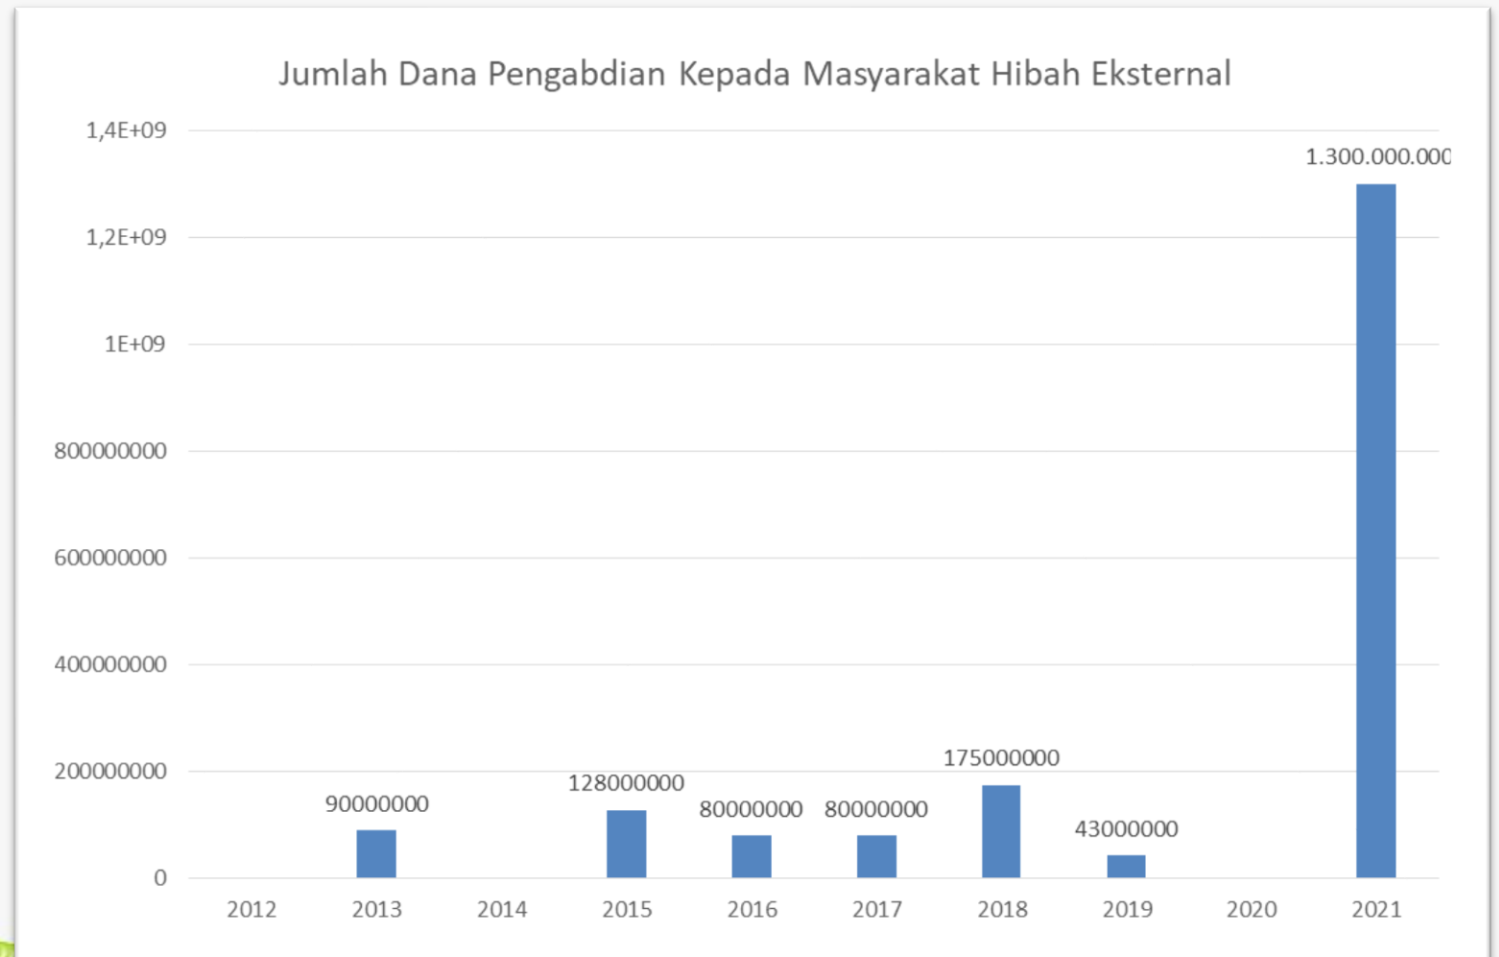

HIBAH EKSTERNAL PENGABDIAN MASYARAKAT