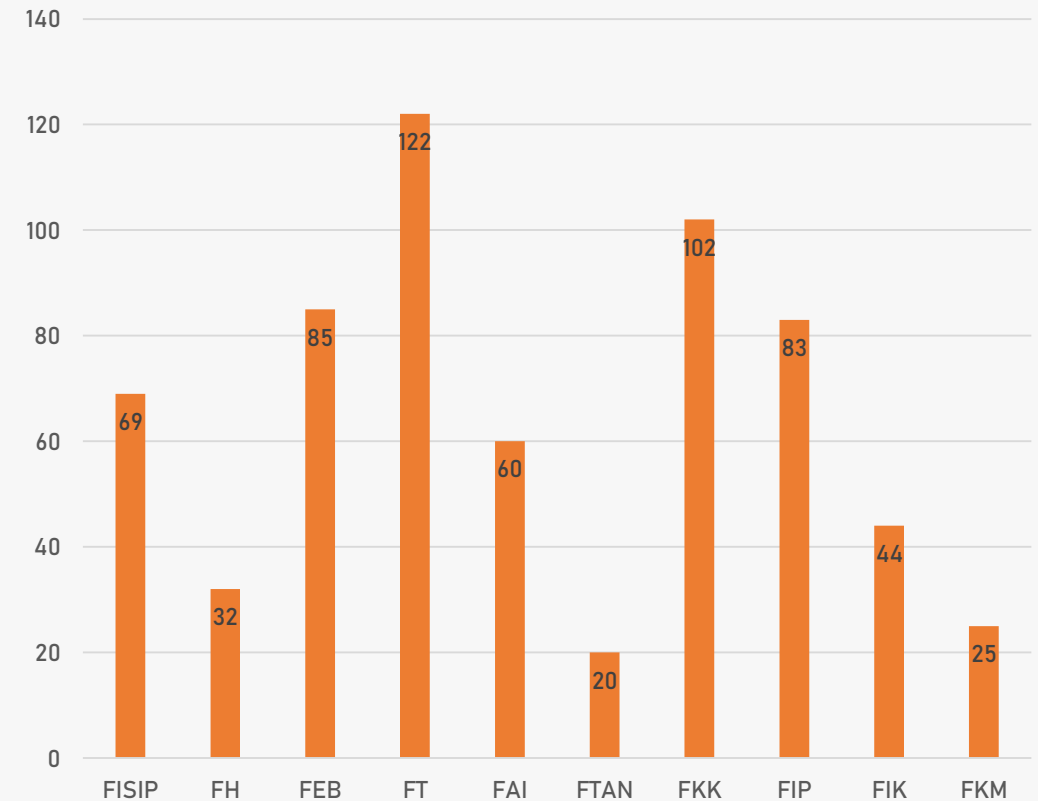

Jumlah Tendik Fakultas