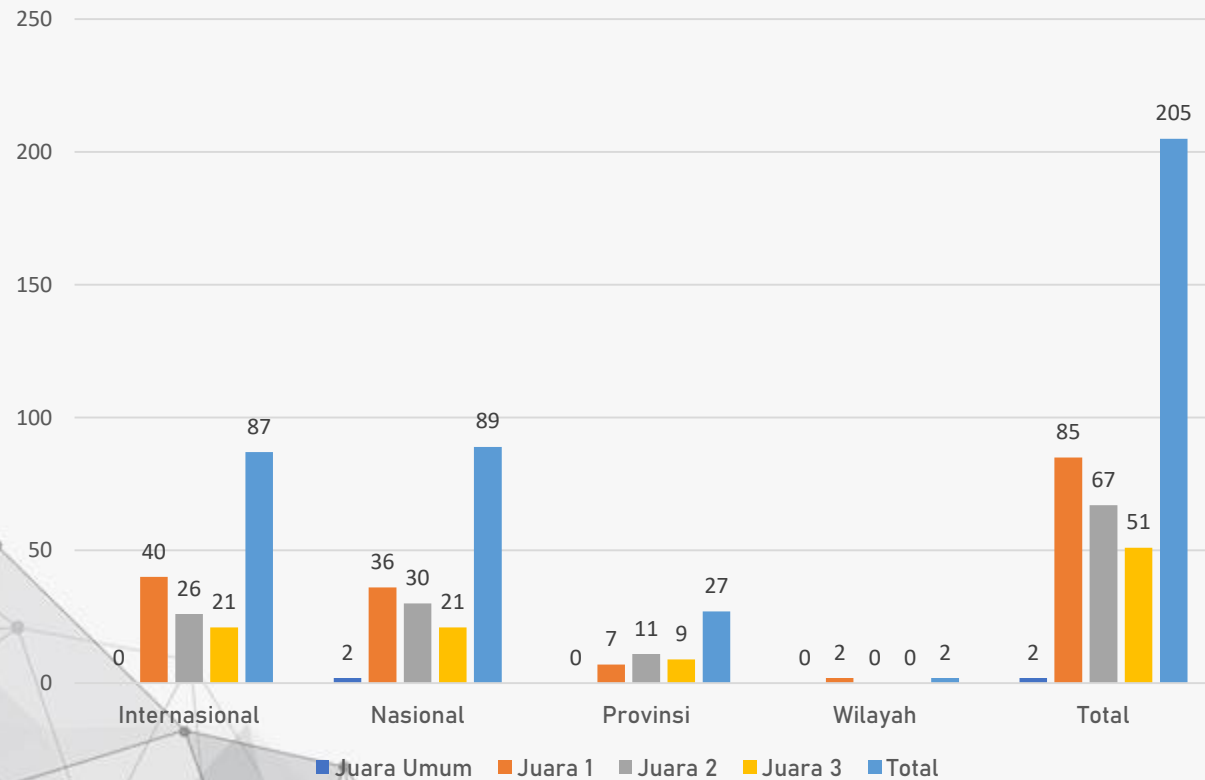

SEBARAN MAHASISWA 2021

Jumlah Mahasiswa Baru Berdasarkan Jenis Kelamin

JUMLAH MAHASISWA

RASIO STUDENT BODY
2020-2021

JUMLAH LULUSAN

Jumlah lulusan 2020

Jumlah Lulusan 2015 - 2020

PRESTASI MAHASISWA

KATEGORI KEGIATAN

STATISTIK PRESTASI

Perolehan	Internasional	Nasional	Provinsi	Wilayah	Total
Juara Umum	0	2	0	0	2
Juara 1	40	36	7	2	85
Juara 2	26	30	11	0	67
Juara 3	21	21	9	0	51
Total	87	89	27	2	205

PROGRAM STUDI