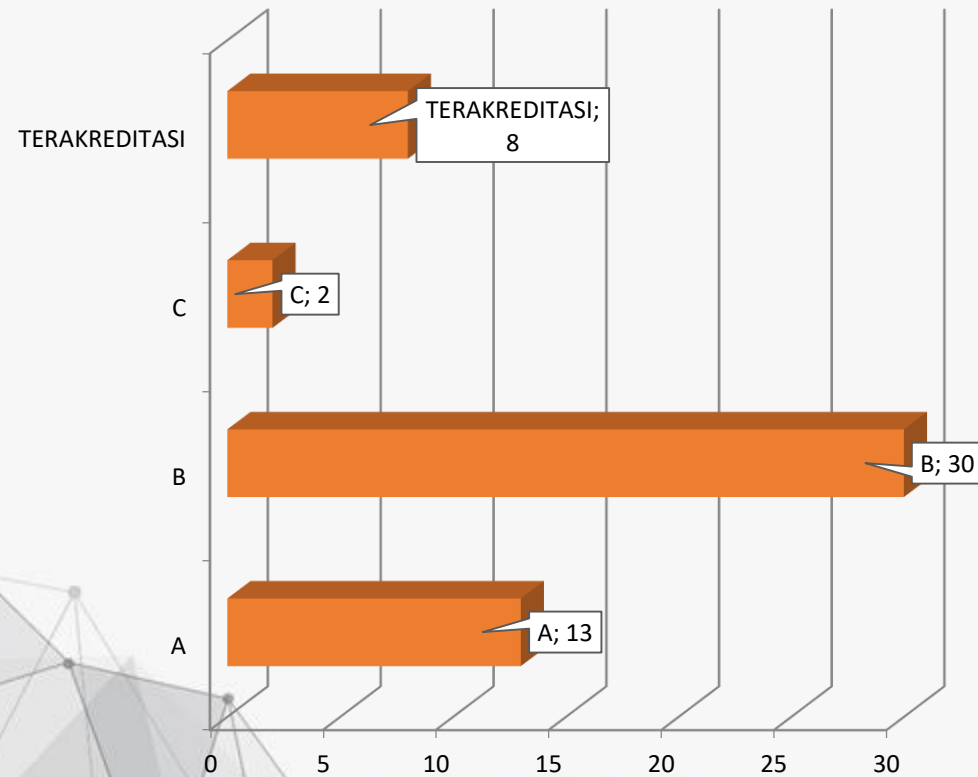

PROGRAM STUDI

Akreditasi Program Studi BAN-PT