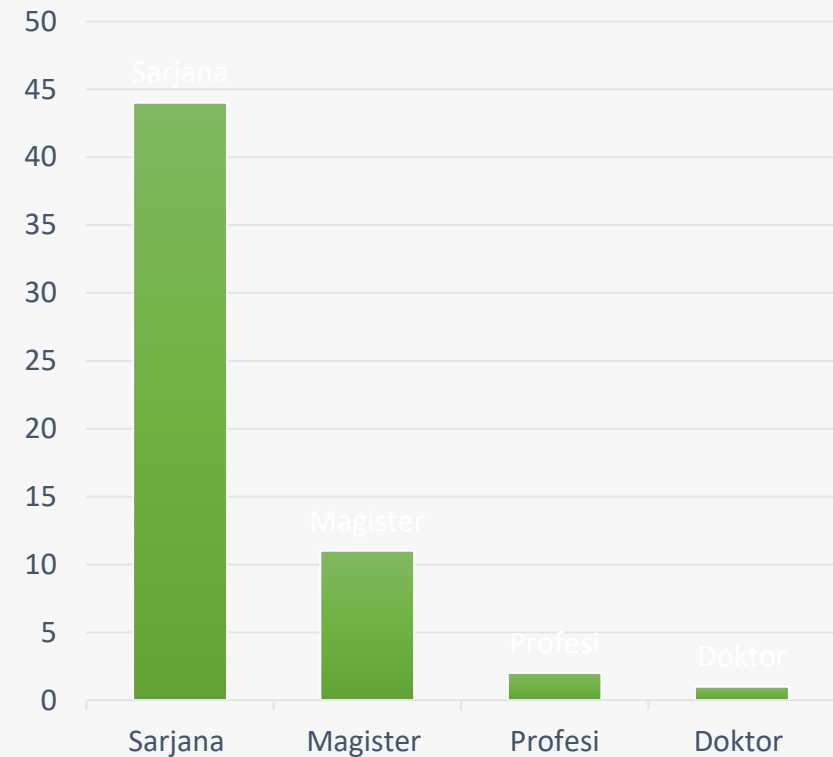

Daftar Program Studi UMJ