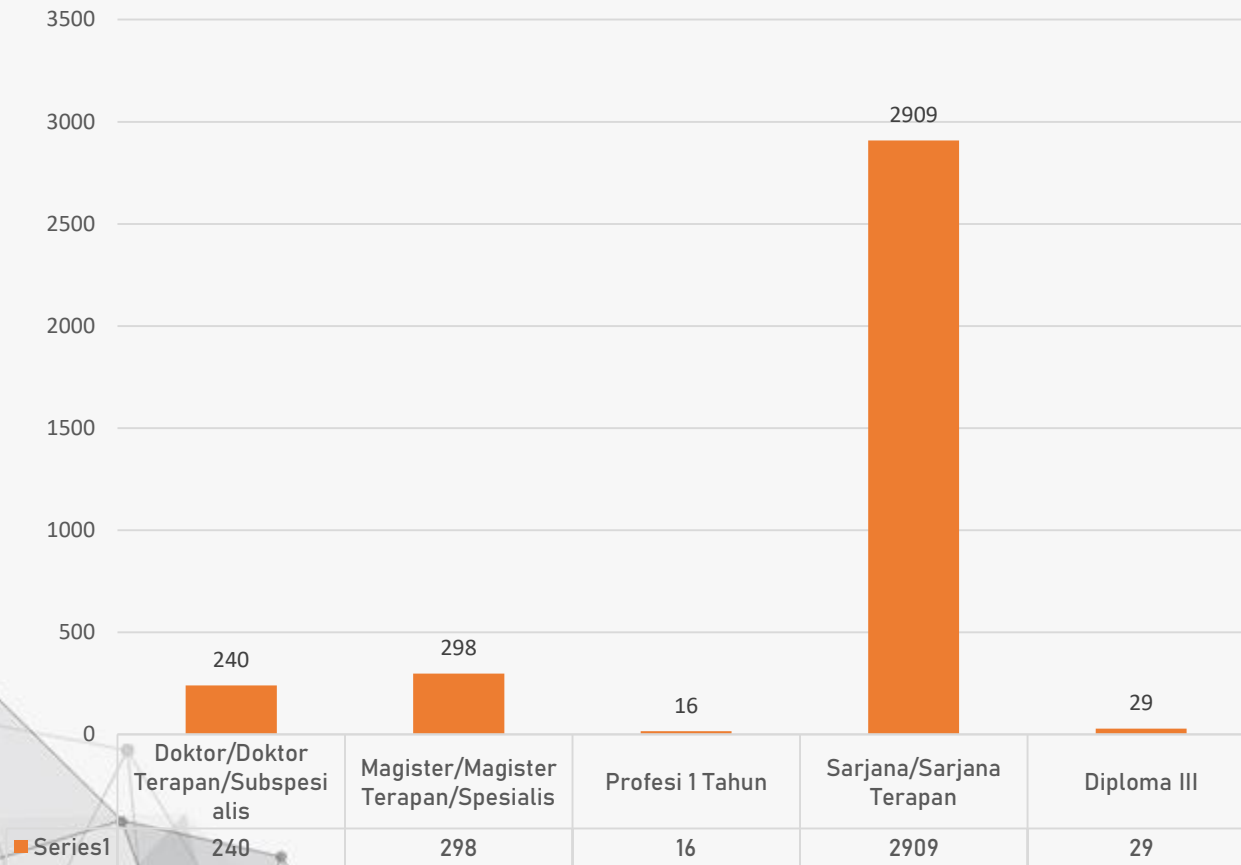

SEBARAN MAHASISWA 2021

Jumlah Mahasiswa Baru Berdasarkan Jenis Kelamin

JUMLAH MAHASISWA

RASIO STUDENT BODY
2020-2021

JUMLAH LULUSAN

Jumlah lulusan 2020

Jumlah Lulusan 2015 - 2020

PRESTASI MAHASISWA

KATEGORI KEGIATAN

STATISTIK PRESTASI

Perolehan	Internasional	Nasional	Provinsi	Wilayah	Total
Juara Umum	0	2	0	0	2
Juara 1	40	36	7	2	85
Juara 2	26	30	11	0	67
Juara 3	21	21	9	0	51
Total	87	89	27	2	205

PROGRAM STUDI