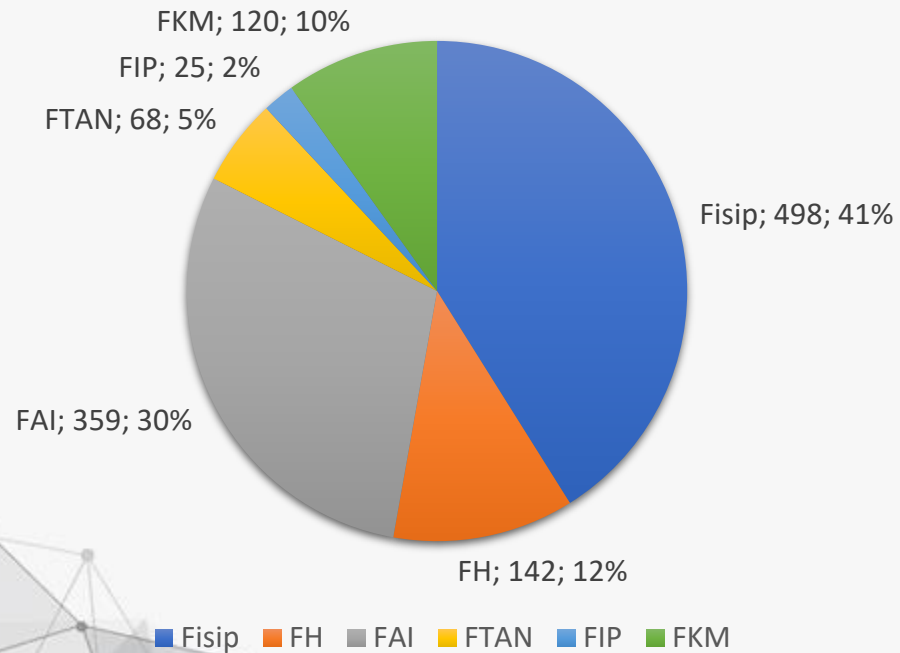

Jumlah Dana Penelitian Internal UMJ 2015-2021

HIBAH EKSTERNAL PENGABDIAN MASYARAKAT

HIBAH INTERNAL PENGABDIAN MASYARAKAT

PENGABDIAN MASYARAKAT

Kinerja Pengabdian Kepada Masyarakat
Universitas Muhammadiyah Jakarta Tahun 2021

MAHASISWA PESERTA KKN

JUMLAH PESERTA KKN 2020

JUMLAH PESERTA KKN 2021

HKI UMJ

Rekapitulasi Perolehan Hak Cipta dan Paten 2015-2021

PUBLIKASI DOSEN TERINDEKS SCOPUS

TERIMA KASIH