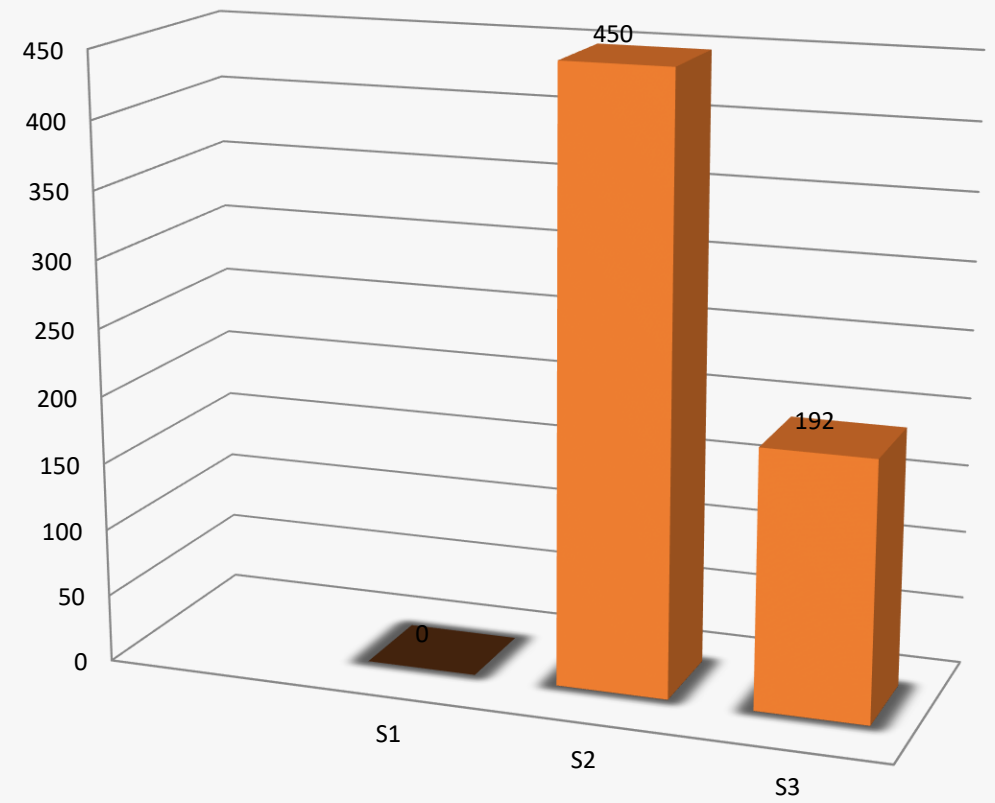

Jumlah Dosen Berdasarkan Pendidikan