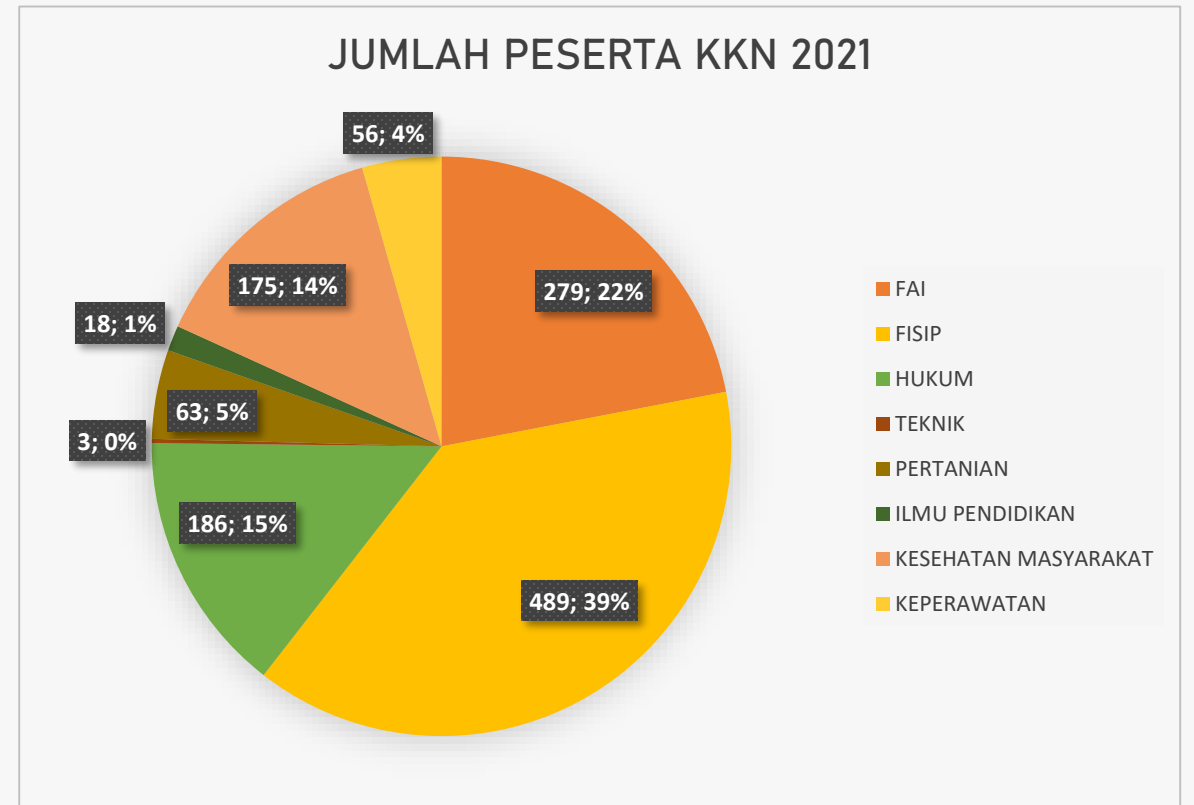

Jumlah Dana Penelitian Internal UMJ 2015-2021

HIBAH EKSTERNAL PENGABDIAN MASYARAKAT

HIBAH INTERNAL PENGABDIAN MASYARAKAT

PENGABDIAN MASYARAKAT

Kinerja Pengabdian Kepada Masyarakat
Universitas Muhammadiyah Jakarta Tahun 2021

MAHASISWA PESERTA KKN

JUMLAH PESERTA KKN 2020

JUMLAH PESERTA KKN 2021

HKI UMJ

Rekapitulasi Perolehan Hak Cipta dan Paten 2015-2021

PUBLIKASI DOSEN TERINDEKS SCOPUS

TERIMA KASIH