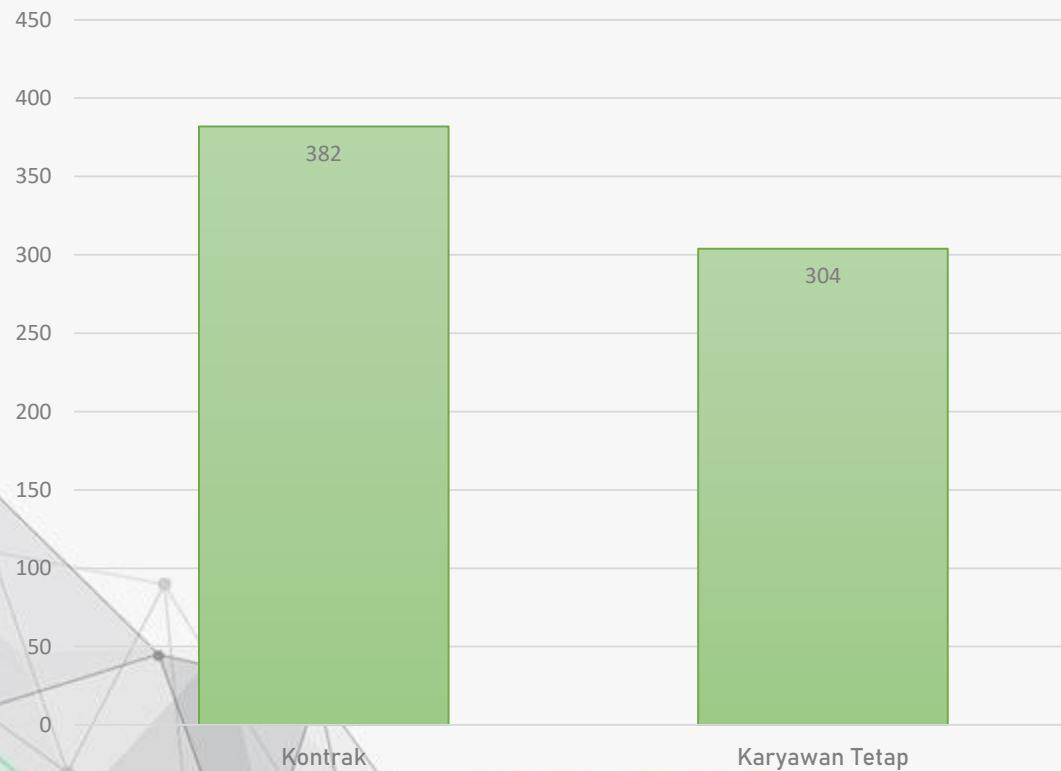

JUMLAH TENAGA KEPENDIDIKAN

Jumlah Tenaga Kependidikan Berdasarkan Status Pegawai