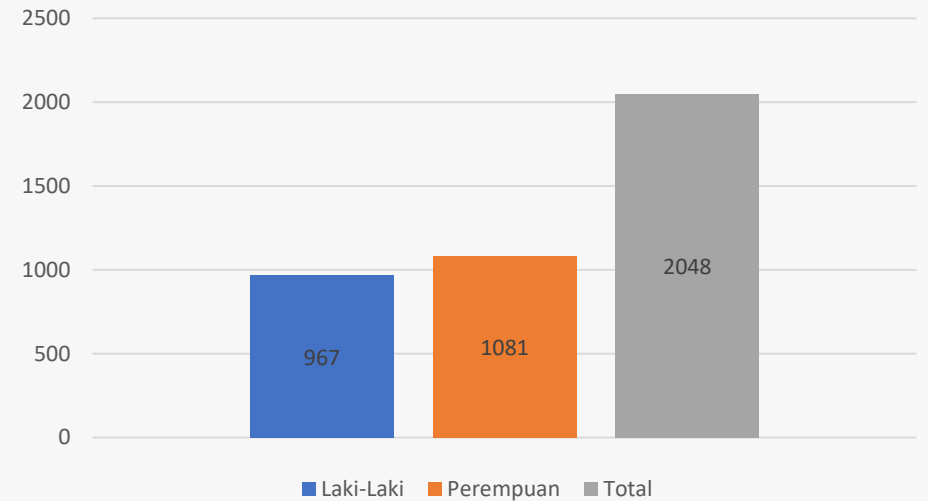

UMJ

UNIVERSITAS
MUHAMMADIYAH
JAKARTA

Enlightening, Empowering

UMJ DALAM ANGKA

Statistik Universitas Muhammadiyah Jakarta Tahun 2021

DAFTAR ISI

01. Sebaran Mahasiswa 2021
02. Jumlah Mahasiswa
03. Jumlah Lulusan
04. Prestasi Mahasiswa
05. Program Studi
06. Rata-Rata IPK
07. Jurnal UMJ
08. Jumlah Dosen
09. Jumlah Tenaga Kependidikan
10. Capaian Kinerja Dosen UMJ
11. Hibah Penelitian Kemendikbud Ristek – Simlitabmas Dikti
12. Hibah Penelitian Internal UMJ
13. Hibah Eksternal Pengabdian Masyarakat
14. Hibah Internal Pengabdian Masyarakat
13. Kinerja Pengabdian Masyarakat
14. Mahasiswa Peserta KKN
15. HKI UMJ
16. Publikasi Dosen Terindeks Scopus

SEBARAN MAHASISWA 2021

Jumlah Mahasiswa Baru Berdasarkan Jenis Kelamin

JUMLAH MAHASISWA

RASIO STUDENT BODY
2020-2021

JUMLAH LULUSAN

Jumlah lulusan 2020

Jumlah Lulusan 2015 - 2020

PRESTASI MAHASISWA

KATEGORI KEGIATAN

STATISTIK PRESTASI

Perolehan	Internasional	Nasional	Provinsi	Wilayah	Total
Juara Umum	0	2	0	0	2
Juara 1	40	36	7	2	85
Juara 2	26	30	11	0	67
Juara 3	21	21	9	0	51
Total	87	89	27	2	205

PROGRAM STUDI