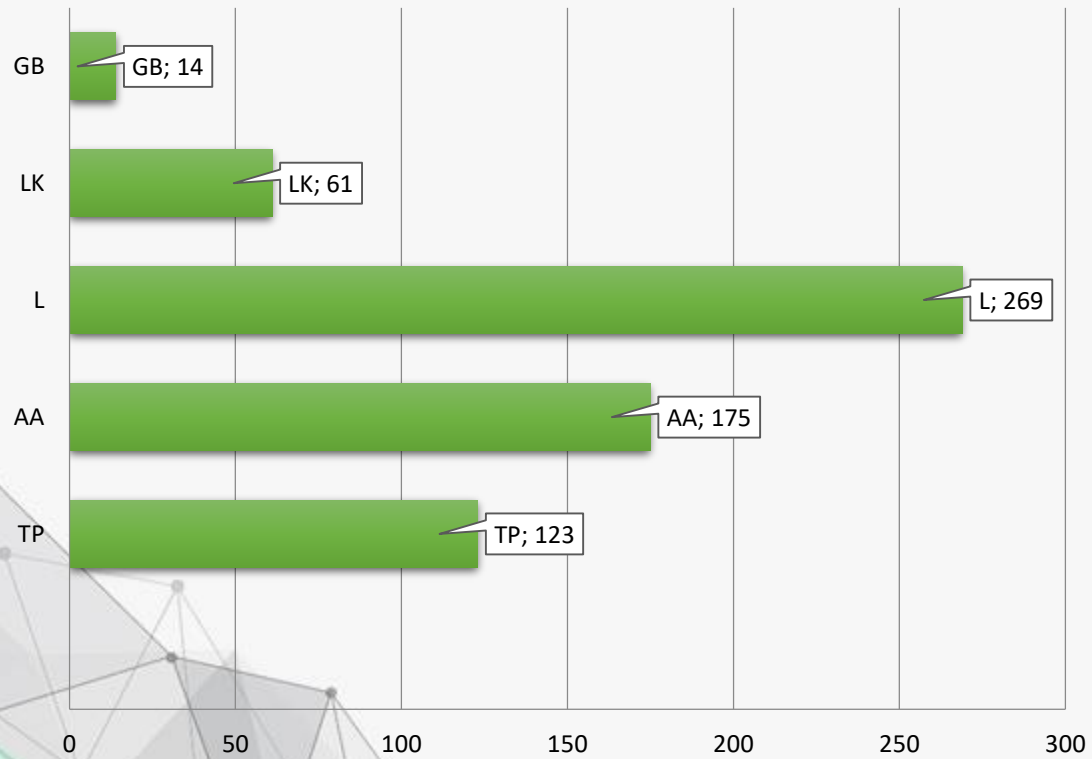

KATEGORI KEGIATAN

STATISTIK PRESTASI

Perolehan	Internasional	Nasional	Provinsi	Wilayah	Total
Juara Umum	0	2	0	0	2
Juara 1	40	36	7	2	85
Juara 2	26	30	11	0	67
Juara 3	21	21	9	0	51
Total	87	89	27	2	205

PROGRAM STUDI

Akreditasi Program Studi BAN-PT

Daftar Program Studi UMJ

INDEKS PRESTASI KOMULATIF MAHASISWA

Rata-rata IPK Per Jenjang Studi 2020

JURNAL UMJ

JUMLAH DOSEN

Jumlah Dosen Berdasarkan Jabatan Fungsional

Jumlah Dosen Berdasarkan Pendidikan

JUMLAH TENAGA KEPENDIDIKAN

Jumlah Tenaga Kependidikan Berdasarkan Status Pegawai

Jumlah Tendik Fakultas

CAPAIAN KINERJA DOSEN UMJ

No.	Jenis Publikasi	Jumlah Judul			
		2018	2019	2020	2021
1	Jurnal penelitian tidak terakreditasi	122	135	154	164
2	Jurnal penelitian nasional terakreditasi	130	145	164	180
3	Jurnal penelitian internasional	63	113	148	150
4	Jurnal penelitian internasional bereputasi	32	46	47	70
5	Seminar wilayah/lokal/perguruan tinggi	33	34	31	35
6	Seminar nasional	84	96	120	130
7	Seminar internasional	30	90	180	180
8	Tulisan di media massa nasional	14	18	26	45