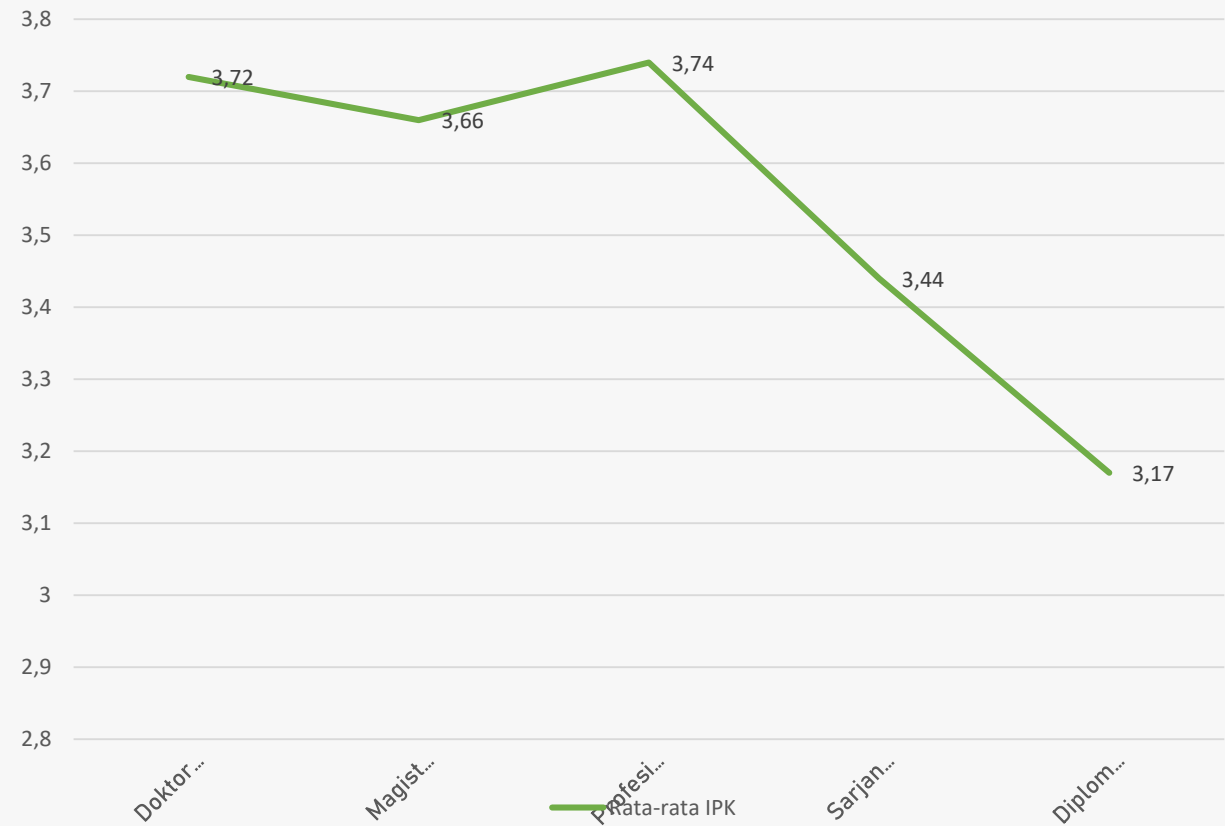

INDEKS PRESTASI KOMULATIF MAHASISWA

Rata-rata IPK Per Jenjang Studi 2020