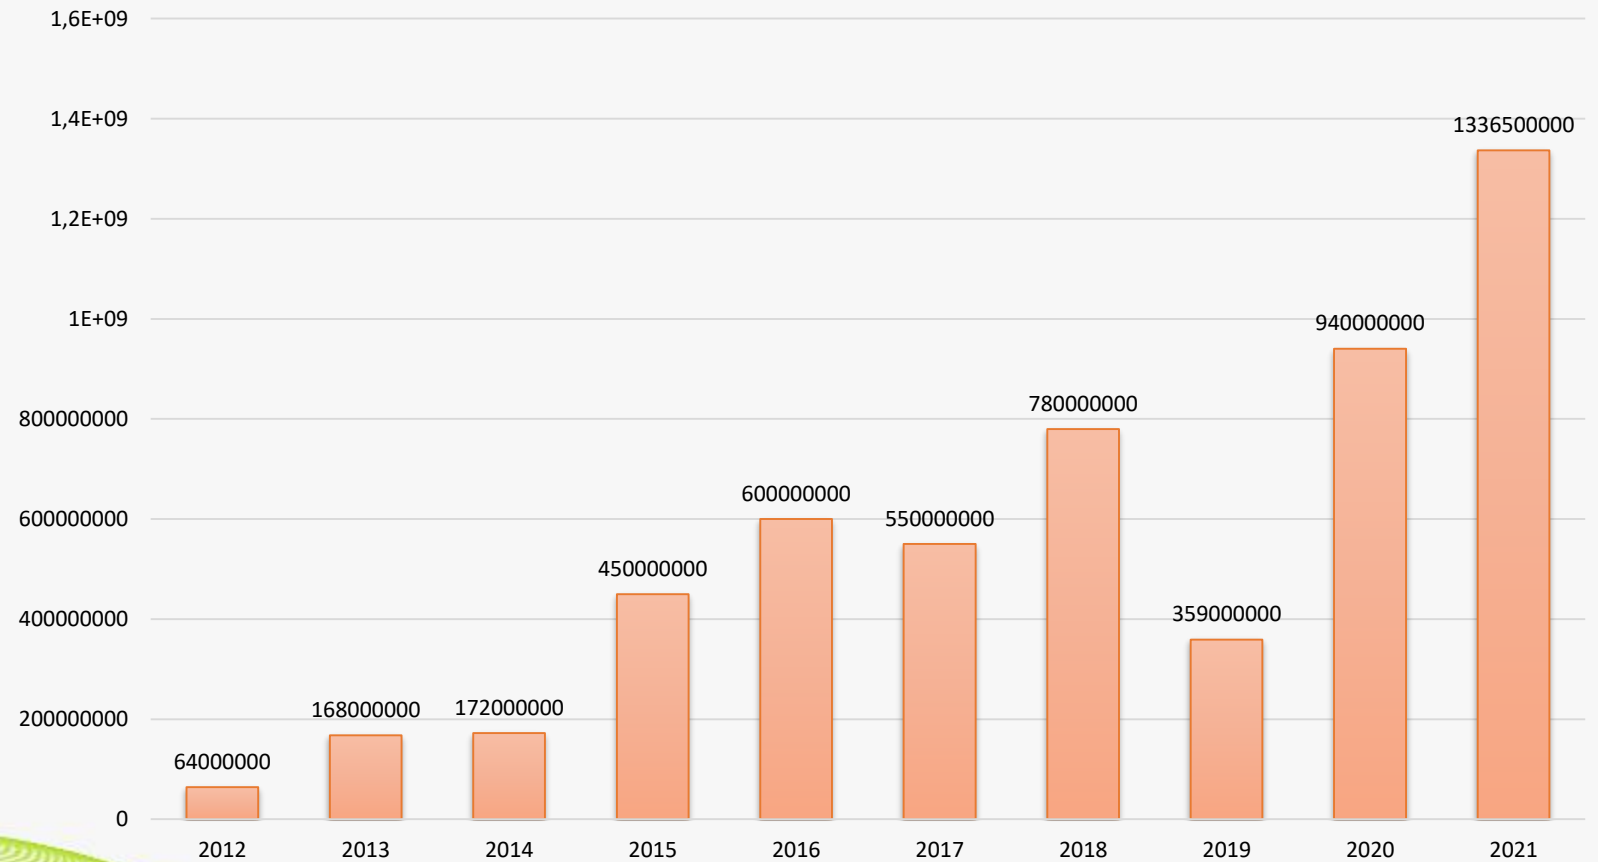

HIBAH PENELITIAN INTERNAL UMJ

Jumlah Dana Penelitian Internal UMJ 2015-2021