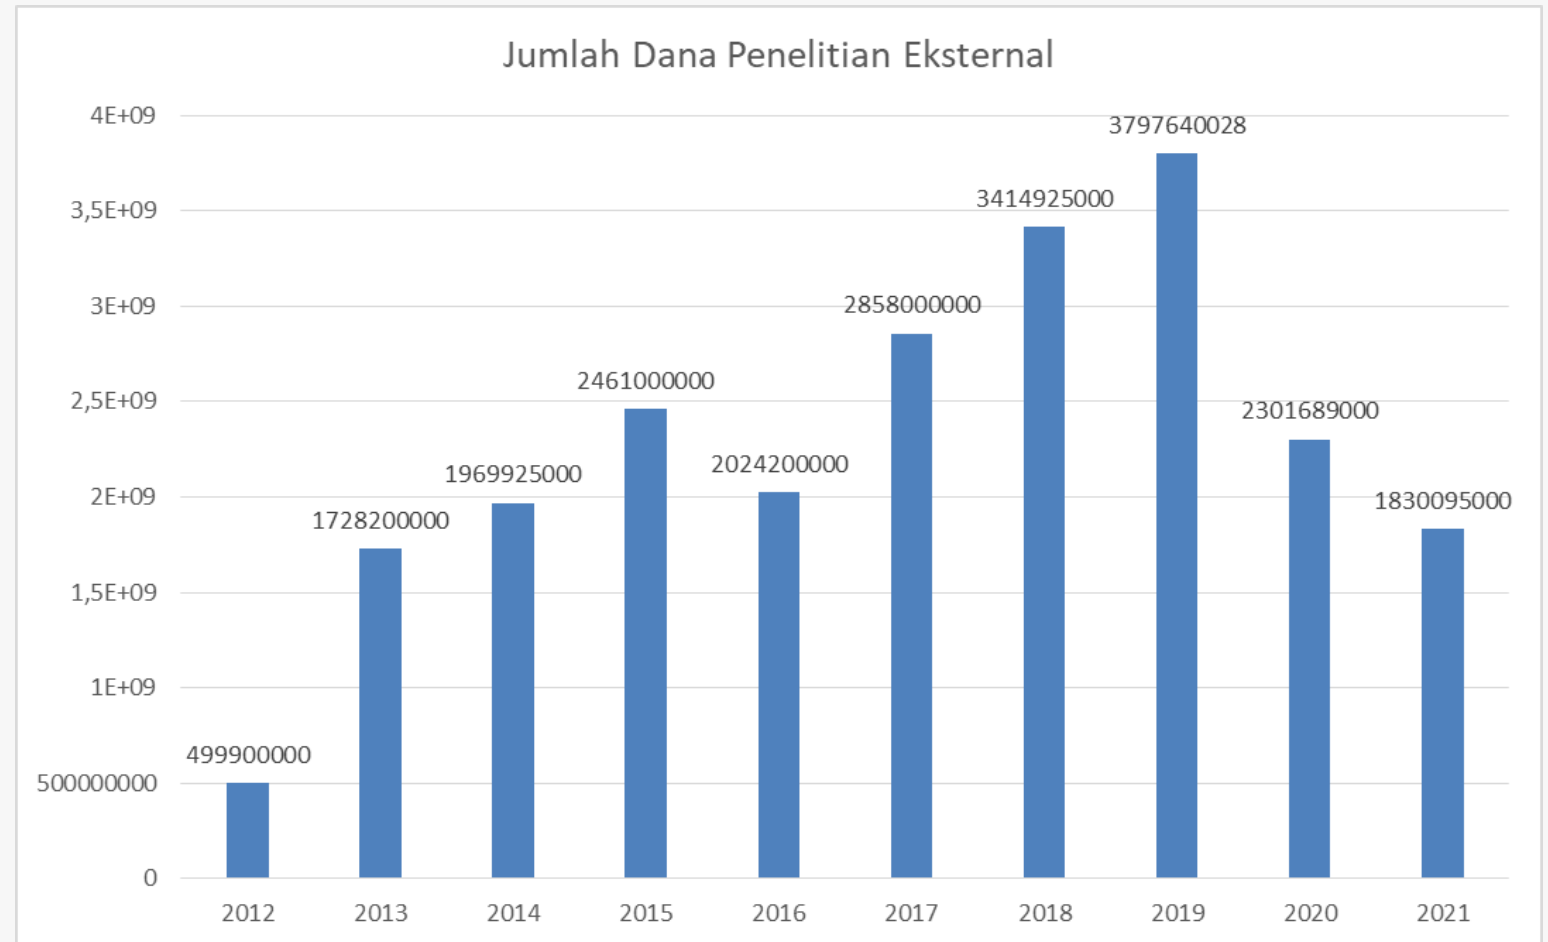

CAPAIAN KINERJA DOSEN UMJ

No.	Jenis Publikasi	Jumlah Judul			
		2018	2019	2020	2021
1	Jurnal penelitian tidak terakreditasi	122	135	154	164
2	Jurnal penelitian nasional terakreditasi	130	145	164	180
3	Jurnal penelitian internasional	63	113	148	150
4	Jurnal penelitian internasional bereputasi	32	46	47	70
5	Seminar wilayah/lokal/perguruan tinggi	33	34	31	35
6	Seminar nasional	84	96	120	130
7	Seminar internasional	30	90	180	180
8	Tulisan di media massa nasional	14	18	26	45

Sumber www.simlitabmas.umj.ac.id & www.sinta.ristekdikti.go.id

HIBAH PENELITIAN KEMENDIKBUD RISTEK – SIMLITABMAS DIKTI

*Penurunan dana pada 2020 dan 2021 karena terjadi pengurangan dana di pemerintah